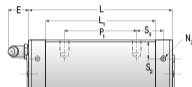

### Details

Size [mm] 30

### Dimensions

W [mm] 60  
 L [mm] 118  
 L1 [mm] 94  
 h2 [mm] 38.4  
 P1 [mm] 60  
 P2 [mm] 40  
 M1 [mm] —  
 M × g2 M8 × 12  
 T [mm] 12  
 N1 M6 × 8.5  
 N2 M6 × 5  
 N3 [O-Ring Seal] P5  
 E [mm] 12  
 S1 [mm] 10.5  
 S2 [mm] 15  
 S3 [mm] 21.7  
 S4 [mm] 21.8