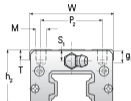

### Details

Size [mm] 30

### Dimensions

W [mm] 60  
 L [mm] 118  
 L1 [mm] 94  
 h2 [mm] 38.4  
 P1 [mm] 60  
 P2 [mm] 40  
 M1 [mm] —  
 M × g2 M8 × 12  
 T [mm] 12  
 N1 M6 × 8.5  
 N2 M6 × 5  
 N3 [O-Ring Seal] P5  
 E [mm] 12  
 S1 [mm] 10.5  
 S2 [mm] 15  
 S3 [mm] 21.7  
 S4 [mm] 21.8