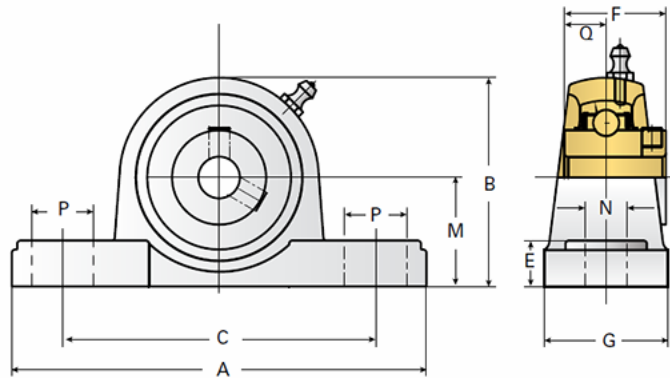

### Details

Bore Diameter [mm]	40
--------------------	----

### Dimensions

A [mm]	184
B [mm]	100
C [mm]	137
E [mm]	19
F [mm]	49.2
G [mm]	54
M [mm]	49.2
N [mm]	17
P [mm]	21
Q [mm]	19