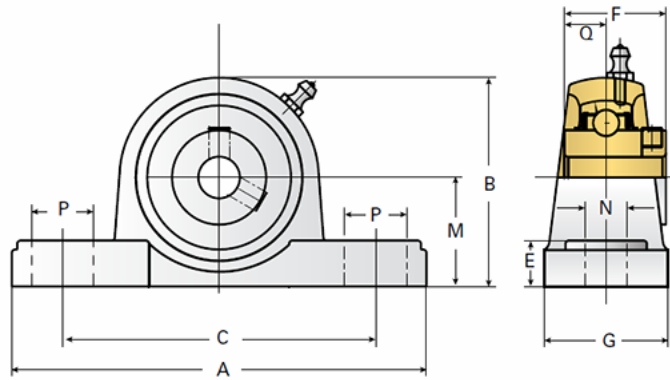

### Details

Bore Diameter [mm]	40
--------------------	----

### Dimensions

A [mm]	184
B [mm]	100
C [mm]	137
E [mm]	19
F [mm]	49.2
G [mm]	54
M [mm]	49.2
N [mm]	17
P [mm]	21
Q [mm]	19