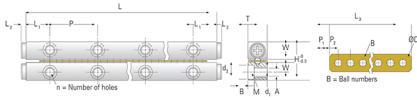

### Product Info

Part Number GBV04 - 280  
Max Stroke [mm] 230

### Dimensions

H [mm] 22  
T [mm] 11  
W [mm] 10  
L [mm] 280  
n [mm] 14  
P [mm] 40  
L1 [mm] 20  
L2 [mm] 2  
ØD [mm] Ø4  
L3 [mm] 168.8  
R [mm] 24  
P1 [mm] 3.9  
P2 [mm] 7  
A [mm] 4.5  
M M5  
d1 [mm] 4.3  
d2 [mm] 7.5  
B [mm] 4.1