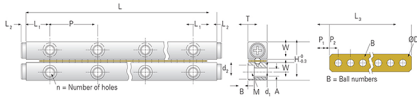

### Product Info

Part Number	GBV02 - 90
Max Stroke [mm]	72

### Dimensions

H [mm]	12
T [mm]	6
W [mm]	5.5
L [mm]	90
n [mm]	12
P [mm]	15
L1 [mm]	7.5
L2 [mm]	1.5
$\emptyset D$ [mm]	$\emptyset 2$
L3 [mm]	56.6
R [mm]	14
P1 [mm]	2.3
P2 [mm]	4
A [mm]	2.5
M	M3
d1 [mm]	2.55
d2 [mm]	4.4
B [mm]	2