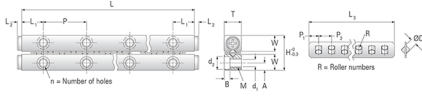

### Product Info

Part Number GRV06 - 200  
Max Stroke [mm] 154

### Dimensions

H [mm] 31  
T [mm] 15  
W [mm] 14  
L [mm] 200  
n [mm] 8  
P [mm] 50  
L1 [mm] 25  
L2 [mm] 1  
ØD [mm] 6  
L3 [mm] 127.8  
R [mm] 14  
P1 [mm] 5.4  
P2 [mm] 9  
A [mm] 6  
M M6  
d1 [mm] 5.3  
d2 [mm] 9.5  
B [mm] 5.2