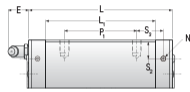

### Details

Size [mm] 30

### Dimensions

W [mm] 60  
 L [mm] 118  
 L1 [mm] 94  
 h2 [mm] 38.4  
 P1 [mm] 60  
 P2 [mm] 40  
 M1 [mm] —  
 M x g2 M8 x 12  
 T [mm] 12  
 N1 M6 x 8.5  
 N2 M6 x 5  
 N3 [O-Ring Seal] P5  
 E [mm] 12  
 S1 [mm] 10.5  
 S2 [mm] 15  
 S3 [mm] 21.7  
 S4 [mm] 21.8